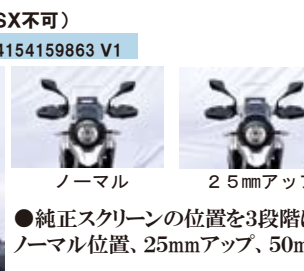

●バッグサポート マットブラック エリミネーター/SE 2023y- 左右共通

品番210-4984 定価¥12,100 (税抜 ¥11,000) JAN 4934154205560 W1

タクトイカルサイドバッグ L/16L ZK3-10005B との組み合わせ

タクトイカルサイドバッグ M/13L ZK3-10003B との組み合わせ

●取り付けに必要な部品が一つになったオールインワンタイプのバッグサポートに新型エリミネーター/SE用が登場! さらに左右共通の形状なので使い勝手に合わせて左右変更可能です。●スチール製マットブラック仕上げ●最大積載量5kg

4 934154 205560

SUZUKI

V-STROM250

[DS11L/DS12E] 2017y-

MOUNTBAR STAY

マウントバーステー

3月下旬発売

●マウントバーステー ブラック Vストローム250 2017y- (SX不可)

品番204-0689 定価¥7,700 (税抜 ¥7,000) JAN 4934154159863 V1

ノーマル

25mmアップ

50mmアップ

●純正スクリーンの位置を3段階に設定可能。ノーマル位置、25mmアップ、50mmアップの選択可能。

●今までスクリーンキットでしか設定していなかったVストローム250用のマウントバーステーに純正スクリーン用が登場! デバイスやホルダーなどを取り付ける際に悩まず、見やすい場所に設置することが出来ます。